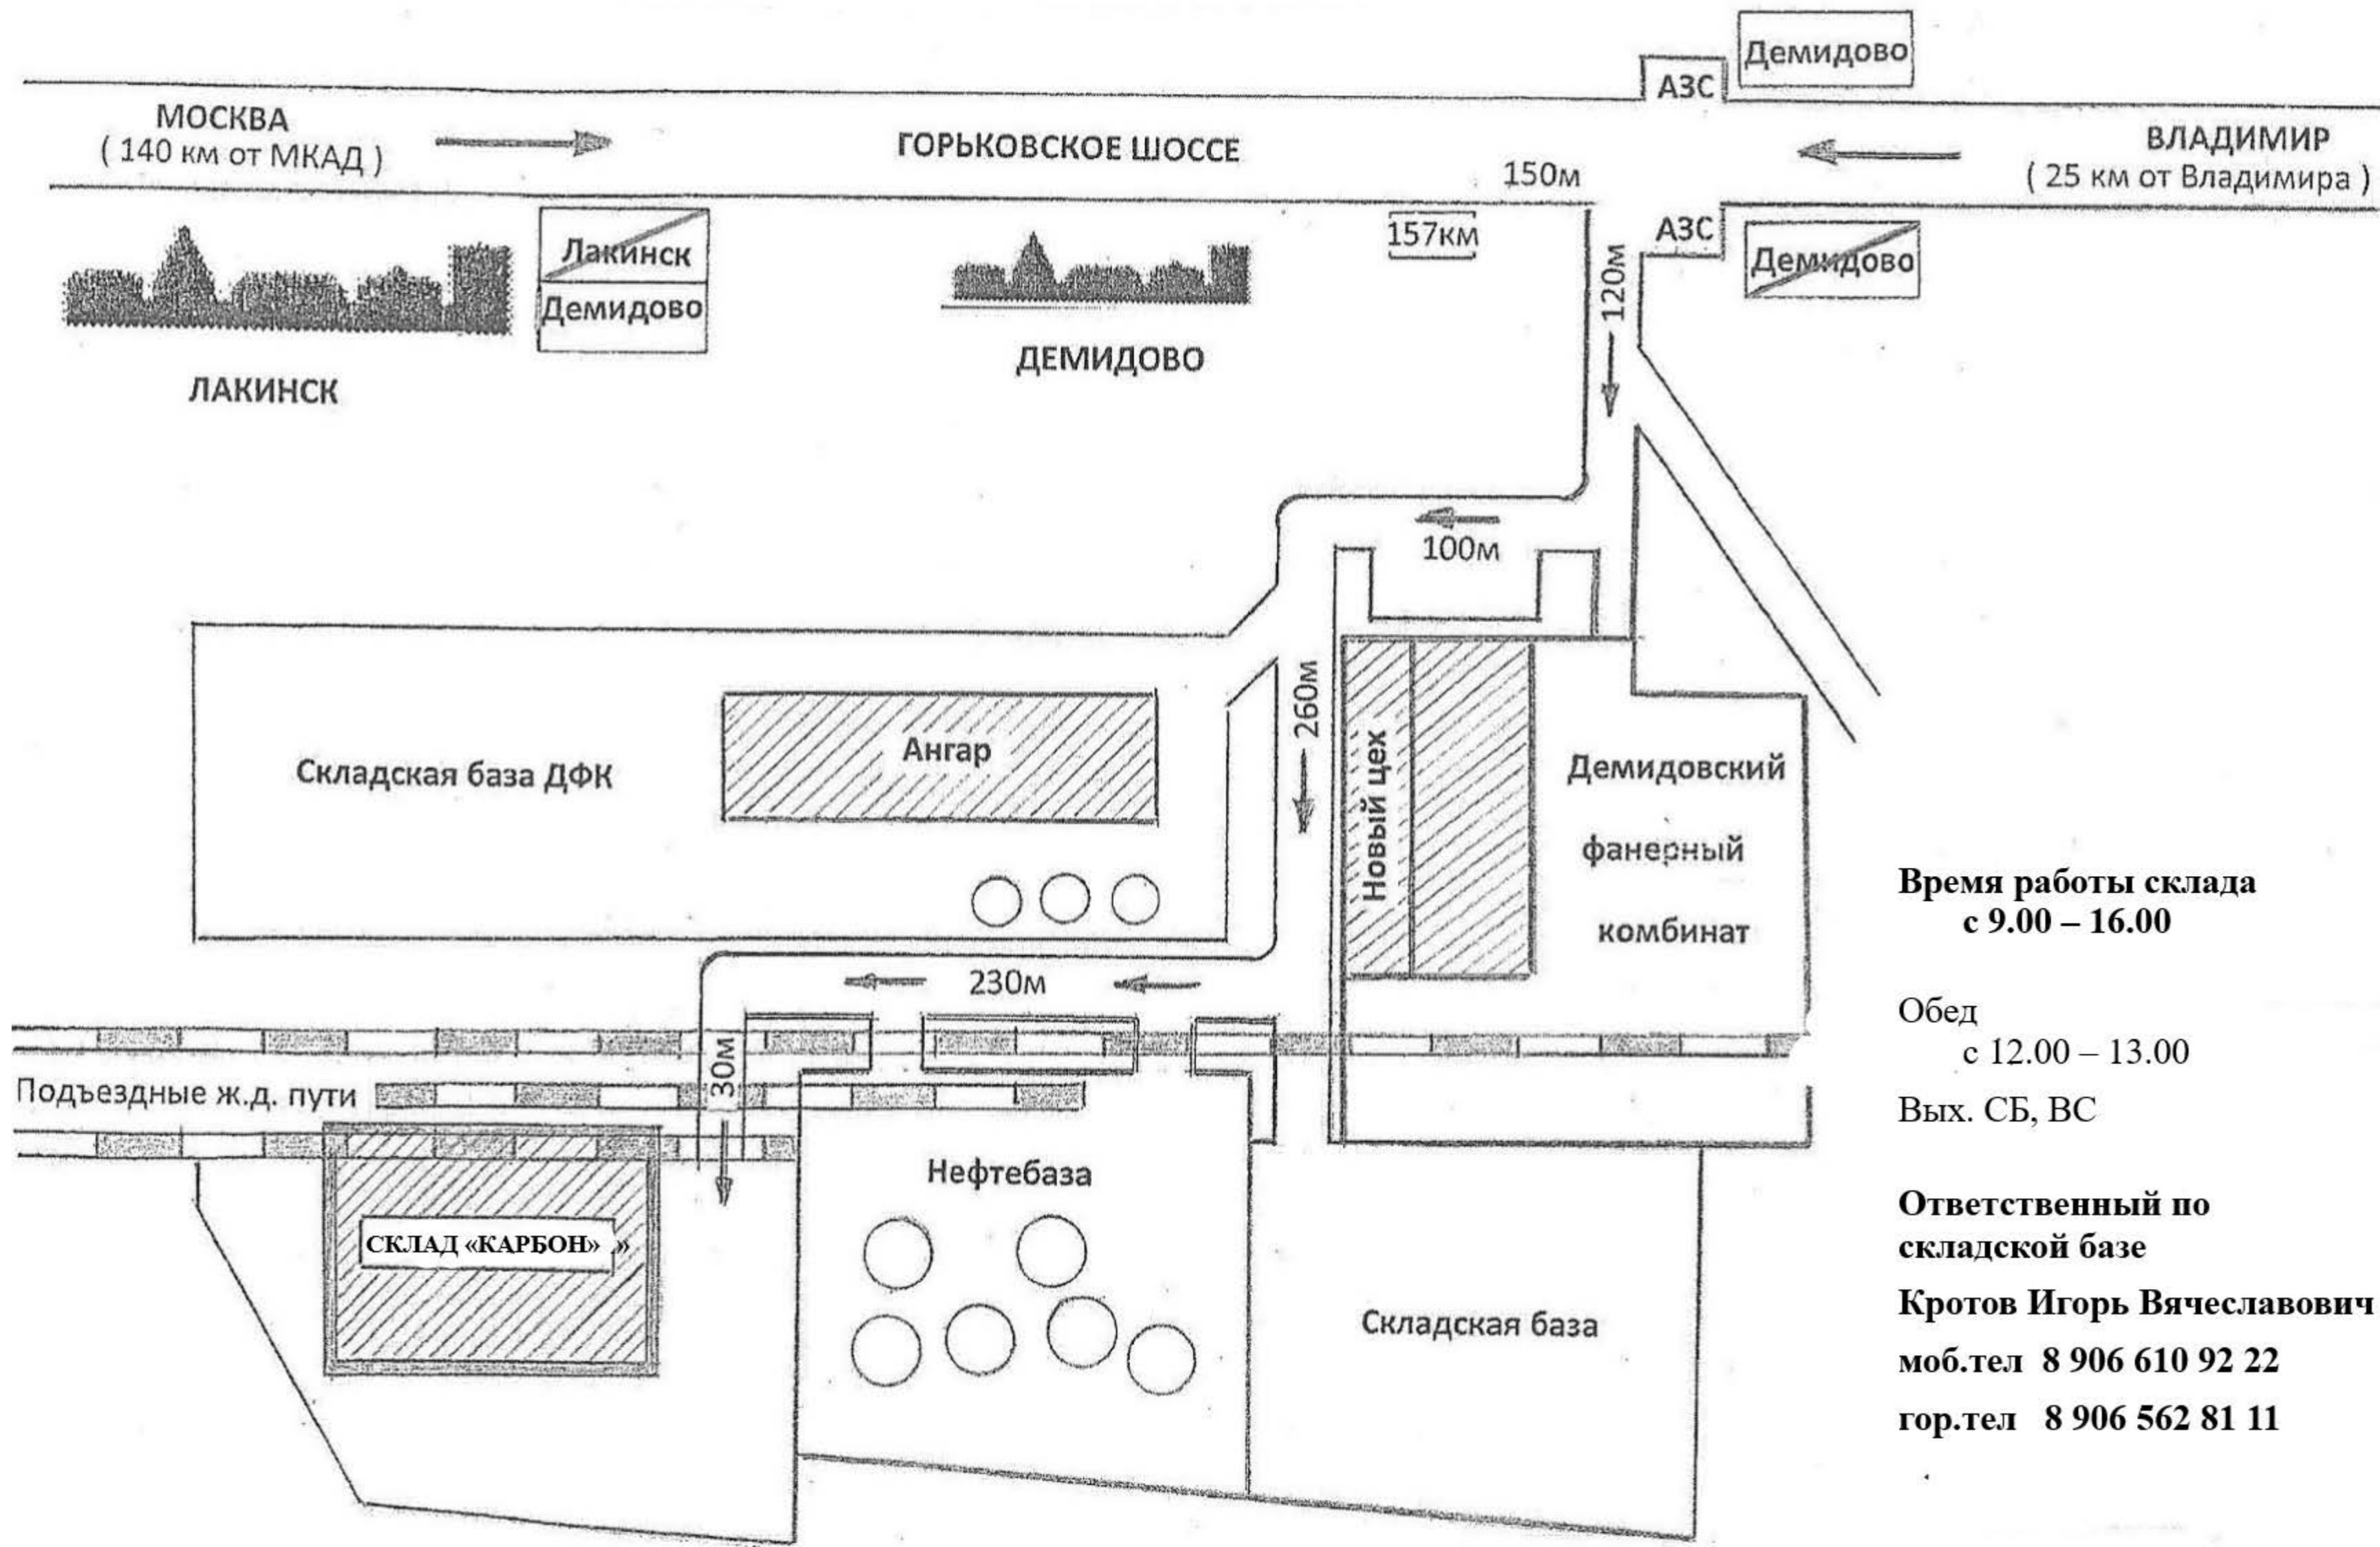

**СХЕМА ПРОЕЗДА НА СКЛАД «КАРБОН»**  
**ВЛАДИМИРСКАЯ ОБЛАСТЬ, СОБИНСКИЙ р-н, д. ДЕМИДОВО, промзона**

**Время работы склада**  
с 9.00 – 16.00

Обед  
с 12.00 – 13.00

Вых. СБ, ВС

**Ответственный по**  
**складской базе**